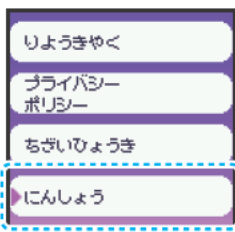

日本の認証についての確認方法

【メニュー画面】から A ボタンを押して  を選択、
B ボタンで決定します。

【ネットワーク】を選択して、B ボタンで決定します。

A ボタンを押して【きやく & ポリシー】を選択、
B ボタンで決定します。

A ボタンを押して【にんしょう】を選択、
B ボタンで決定します。

認証番号が確認できます。

※2023年7月時点、本体バージョン Ver,1.1.0 での情報です。