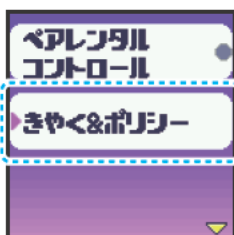

日本の認証についての確認方法

【メニュー画面】から A ボタンを押して  を選択、
B ボタンで決定します。

【ネットワーク】を選択して、B ボタンで決定します。

A ボタンを押して【きやく & ポリシー】を選択、
B ボタンで決定します。

A ボタンを押して【にんしょう】を選択、
B ボタンで決定します。

認証番号が確認できます。

※2023年7月時点、本体バージョン Ver,1.1.0 での情報です。